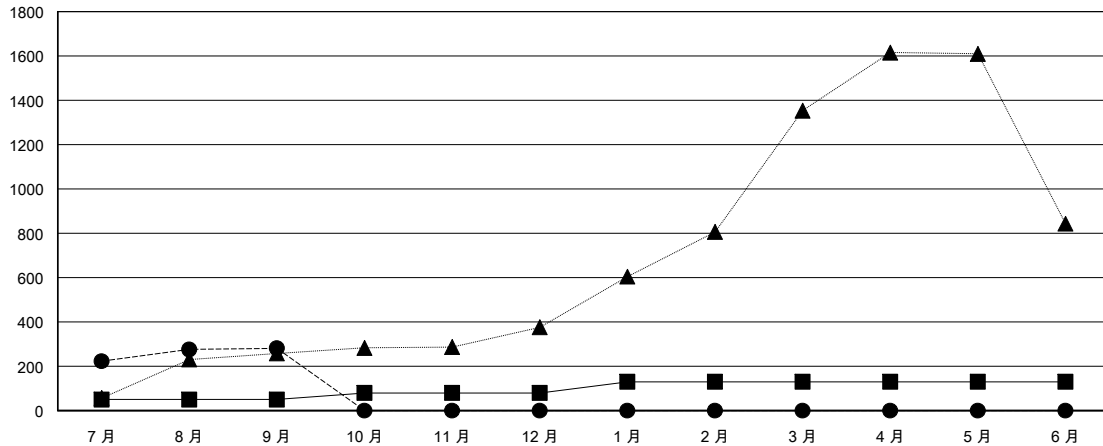

# MONTHLY MEMBERSHIP PROGRESS REPORT

District 300C3

Results as of: 09/30/2018

GMT: PEI-JEN CHEN

地點 REP OF CHINA

GMT憲章區

分會			
成果 2018-2019			
季	新分會目標	新會	會員流失的分會
7月/8月/9月	0	0	0
10月/11月/12月	1	0	0
1月/2月/3月	0	0	0
4月/5月/6月	0	0	0

位會員@每位須繳			
成果 2018-2019			
季	會員淨增長目標	實際會員增長數	實際退會會員 (包括轉會)
7月/8月/9月	50	390	89
10月/11月/12月	30	0	0
1月/2月/3月	50	0	0
4月/5月/6月	0	0	0

目標與實際新會累積

- - 本年度新分會的目標
- - 本年度實際的新分會
- ▲ - 去年實際新會

目標和實際會員累積

- - 會員淨增長目標
- - 實際會員增長數
- ▲ - 去年實際會員數