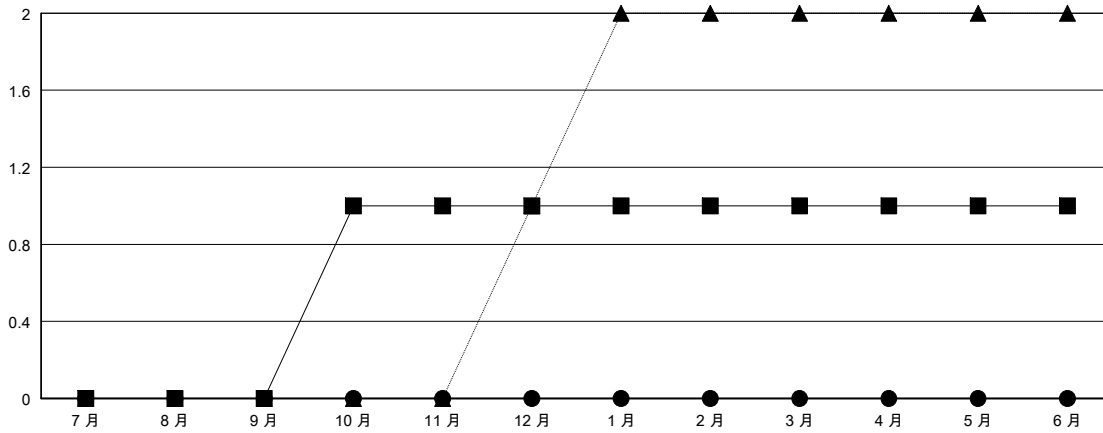

# MONTHLY MEMBERSHIP PROGRESS REPORT

District 300C3

Results as of: 09/30/2018

GMT: PEI-JEN CHEN

地點 REP OF CHINA

GMT憲章區

分會			
成果 2018-2019			
季	新分會目標	新會	會員流失的分會
7月/8月/9月	0	0	0
10月/11月/12月	1	0	0
1月/2月/3月	0	0	0
4月/5月/6月	0	0	0

位會員@每位須繳			
成果 2018-2019			
季	會員淨增長目標	實際會員增長數	實際退會會員 (包括轉會)
7月/8月/9月	50	390	89
10月/11月/12月	30	0	0
1月/2月/3月	50	0	0
4月/5月/6月	0	0	0

目標與實際新會累積

- - 本年度新分會的目標
- - 本年度實際的新分會
- ▲ - 去年實際新會

目標和實際會員累積

- - 會員淨增長目標
- - 實際會員增長數
- ▲ - 去年實際會員數